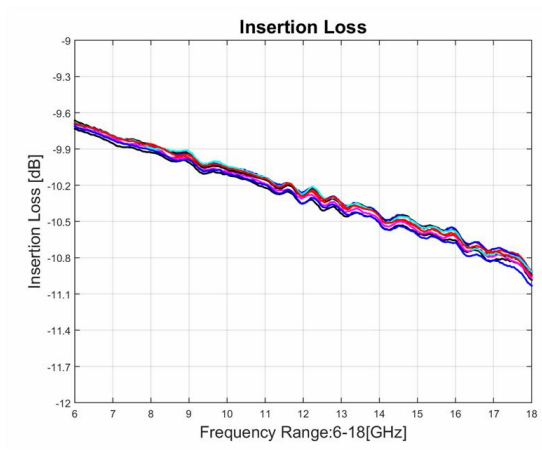

功率分配器/合成器

型号 - P08N060180 Rev.B

6-18GHz 8路功率分配器/合成器, 同轴连接器封装

典型曲线

典型测试环境: 温度25°C; 相对湿度60%