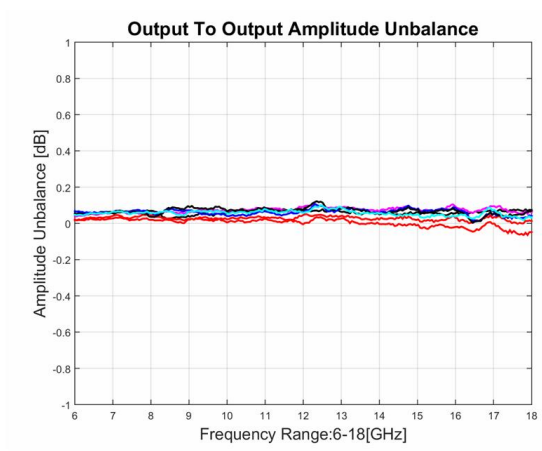

功率分配器/合成器

型号 - P08N060180 Rev.B

6-18GHz 8路功率分配器/合成器, 同轴连接器封装

典型曲线

典型测试环境: 温度25°C; 相对湿度60%