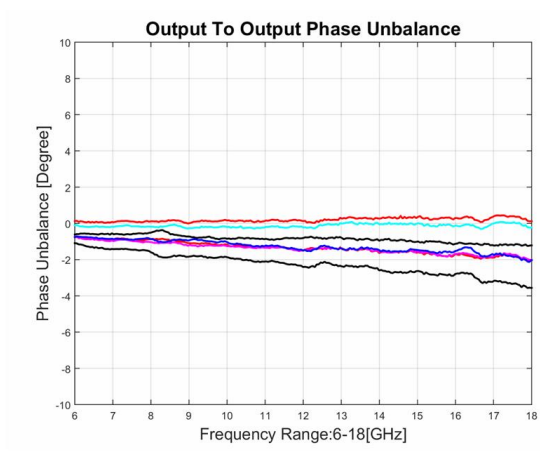

功率分配器/合成器

型号 - P08N060180 Rev.B

6-18GHz 8路功率分配器/合成器, 同轴连接器封装

典型曲线

典型测试环境: 温度25°C; 相对湿度60%