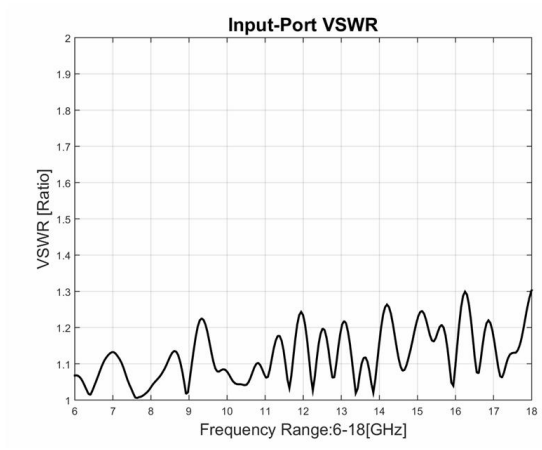

功率分配器/合成器

型号 - P08N060180 Rev.B

6-18GHz 8路功率分配器/合成器, 同轴连接器封装

典型曲线

典型测试环境: 温度25°C; 相对湿度60%