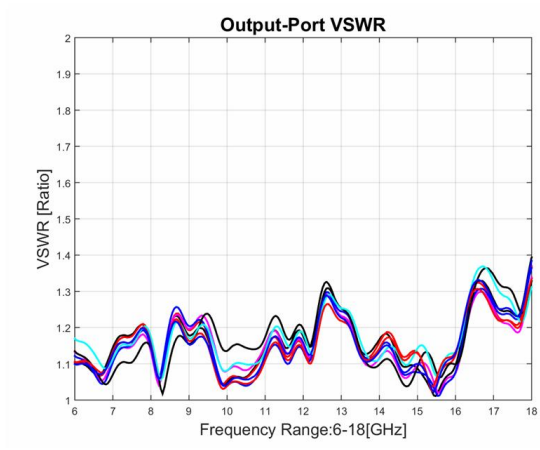

功率分配器/合成器

型号 - P08N060180 Rev.B

6-18GHz 8路功率分配器/合成器, 同轴连接器封装

典型曲线

典型测试环境: 温度25°C; 相对湿度60%