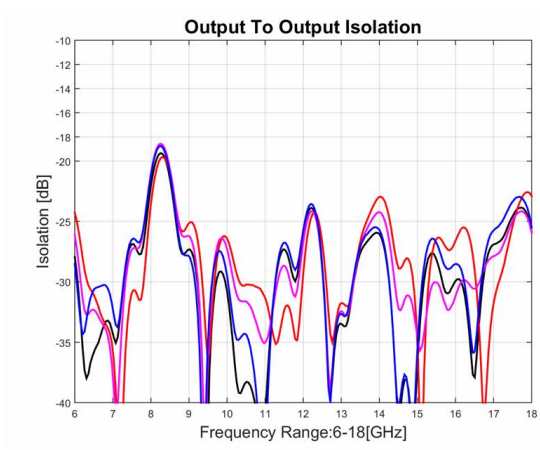

功率分配器/合成器

型号 - P08N060180 Rev.B

6-18GHz 8路功率分配器/合成器, 同轴连接器封装

典型曲线

典型测试环境: 温度25°C; 相对湿度60%