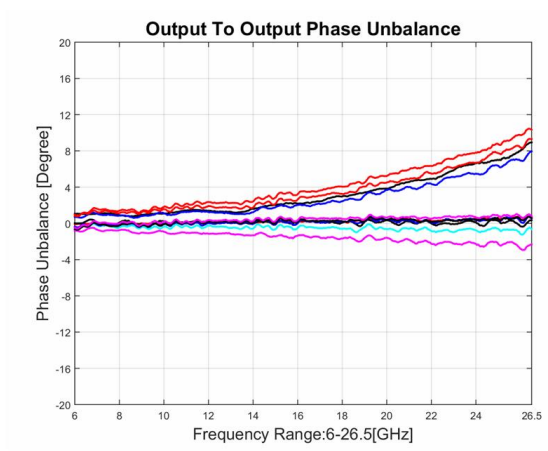

功率分配器/合成器

型号 - P12N060265 Rev.A

6-26.5GHz 12路功率分配器/合成器, 同轴连接器封装

典型曲线

典型测试环境: 温度25°C; 相对湿度60%