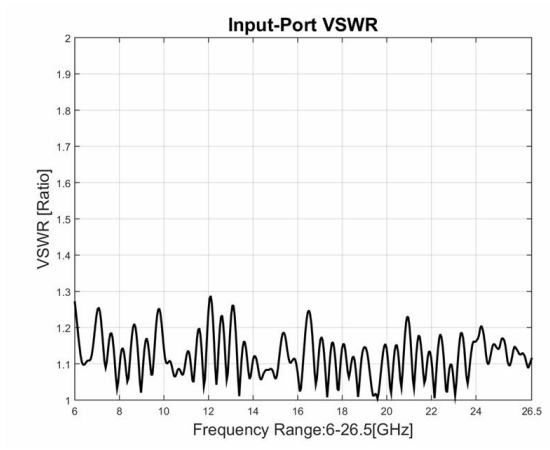

功率分配器/合成器

型号 - P12N060265 Rev.A

6-26.5GHz 12路功率分配器/合成器, 同轴连接器封装

典型曲线

典型测试环境: 温度25°C; 相对湿度60%