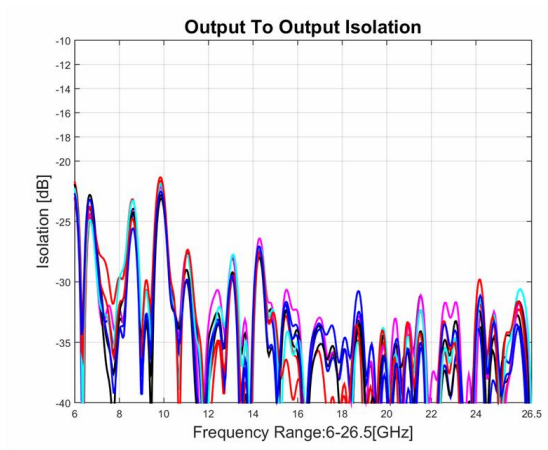

功率分配器/合成器

型号 - P12N060265 Rev.A

6-26.5GHz 12路功率分配器/合成器, 同轴连接器封装

典型曲线

典型测试环境: 温度25°C; 相对湿度60%