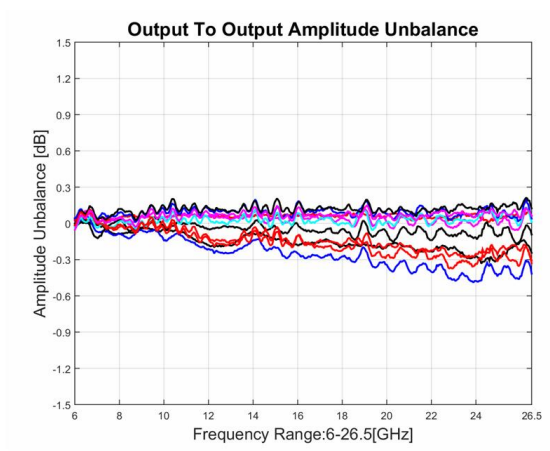

功率分配器/合成器

型号 - P12N060265 Rev.A

6-26.5GHz 12路功率分配器/合成器, 同轴连接器封装

典型曲线

典型测试环境: 温度25°C; 相对湿度60%