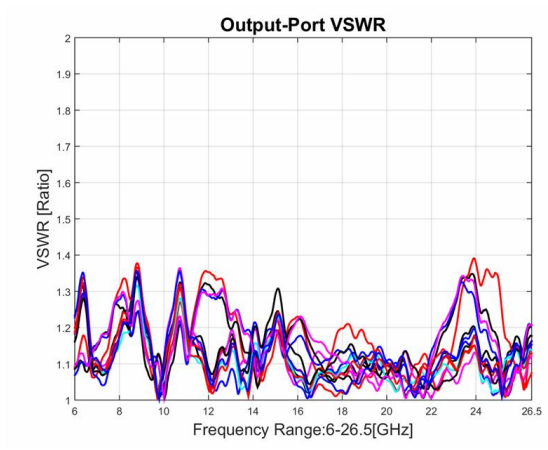

功率分配器/合成器

型号 - P12N060265 Rev.A

6-26.5GHz 12路功率分配器/合成器, 同轴连接器封装

典型曲线

典型测试环境: 温度25°C; 相对湿度60%