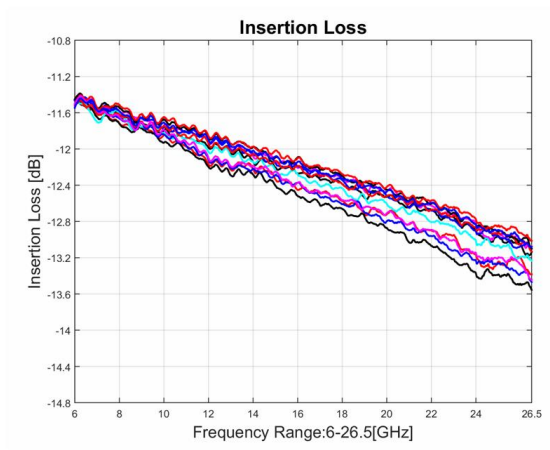

功率分配器/合成器

型号 - P12N060265 Rev.A

6-26.5GHz 12路功率分配器/合成器, 同轴连接器封装

典型曲线

典型测试环境: 温度25°C; 相对湿度60%